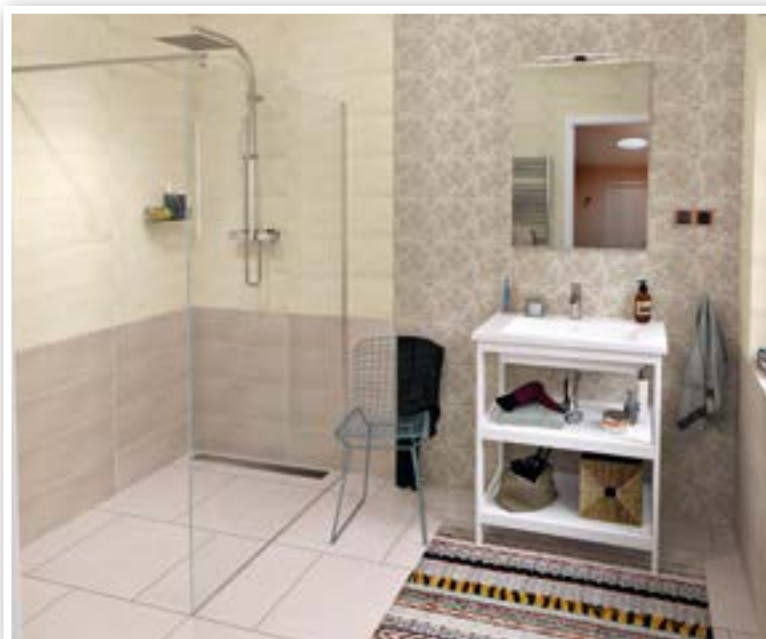

ATLANTA 20x60 cm, mat **NOVINKA**

ALN001 Blanco
399,-/m²

ALN003 Beige
399,-/m²

ALN002 Gris
399,-/m²

ALN004 Visón
399,-/m²

ALN005 Decorado Gris
449,-/m²

ALN006 Decorado Beige
449,-/m²

Doporučená dlažba REIMS (str. 11).