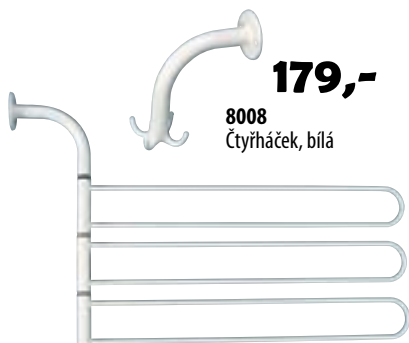

169,-

8005
Madlo k vaně 200 mm
výška 80 mm, bílá

169,-

8009
Držák toal. papíru
bílá

od **189,-**

Držák ručníků, bílá

8004 400 mm	189,-	8011 600 mm	249,-
8010 500 mm	199,-	8012 700 mm	259,-
		8013 800 mm	289,-