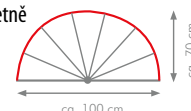

1 190,-

58200 OMBRELLA
skládací sprchová kabina, včetně
průhledného
závěsu a uchycení,
délka závěsu 170x100 cm