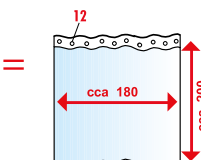

219,-

od 64,-

Závěsné kroužky, plast, 12 ks

1493011 Ø 20 mm, bílá 64,-
23037 Ø 25 mm, čirá 65,-
23036 Ø 25 mm, bílá 65,-

ZÁVĚSY od 399,-

Sprchové závěsy a tyče

POLYESTEROVÉ ZÁVĚSY

180x180 cm (ceny včetně závěsných kroužků)